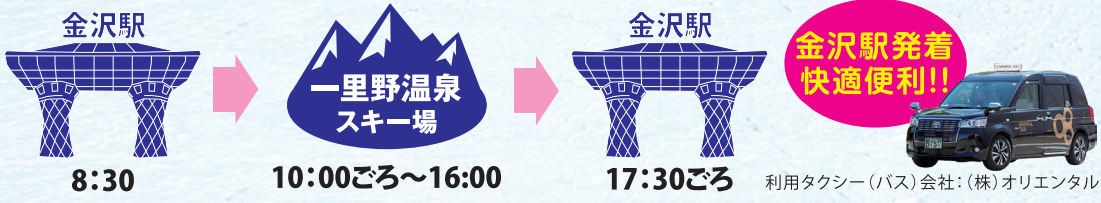

白山一里野温泉スキー場

らくらく / 手ぶら de 日帰り

スキーツアー

ご予約は
5営業日前
までに
お願いします

金沢駅発着!
グループごとの専用車で快適移動!!

Gondola / Lift

Ski / Snowboard

2023年 12月21日 **木** ~ **2024年** 3月17日 **日**
最少催行人数 **2名様**
2023/12/29~2024/1/4除く

旅行代金 お1人様(4名様以上でお申し込みの場合)
18,800円 [税込]

3名様でお申し込みの場合は、お1人様 +5,000円 [税込]
2名様でお申し込みの場合は、お1人様 +10,000円 [税込]
※3歳以下のお子様がいる場合はお問い合わせください。※ご利用人数により車種が変わります。

*****旅行代金に含まれるもの*****
金沢駅からスキー場への送迎 グループごと専用車をご用意
レンタル一式 スキー/ボードセット+ウェア(上下ウェア・帽子・ゴーグル・グローブ)セット
リフト1日券(キッズパーク入場料込)

【お申し込みについて】5営業日前までに、条件書および約款をお読みの上、お申し込みをお願いします。平日10~17時にて営業(土・日・祝日定休、2023年12月29日(金)~2024年1月4日(木)は年末年始休業です。【出発日について】気候や積雪の状況によって、変更になる場合があります。年末年始休業期間は対象外になります。【運行車輛について】催行人数2~4名様の場合は小型タクシー、5~9名様はジャンボタクシー、10名様以上はバスとなります。【未成年の申込みについて】未成年の方だけで当該ツアーに参加される場合は、事前にご相談ください。【旅行条件・旅行代金について】本旅行の条件および代金は2023年10月31日を基準日としています。詳しい旅行条件の説明書面をHPに掲載しておりますので、事前にご確認の上、お申し込みください。【添乗員について】添乗員は同行しません。【写真について】全てイメージです。