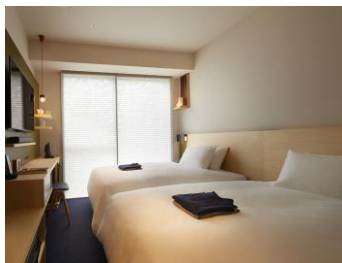

← アゴーラ金沢

金沢市片町2-25-17

チェックイン：15:00-
チェックアウト：11:00

<客室> ツイン

<朝食> ビュッフェ

まちごころにふれる茶邸
誇り高いセンスと傾奇く心意気。

+